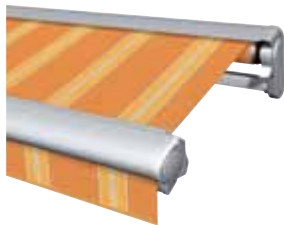

Genießen Sie die schönsten Stunden zuhause. **Viele Modelle, variantenreiche Designs** – finden Sie immer den passenden Sonnenschutz, egal ob für Terrasse, Balkon oder Garten.

Kassetten-Markisen

Komfortable Technik und modernes Design für pure Entspannung im Schatten. Bei schlechtem Wetter ist das **Tuch in der Kassette optimal vor Wind und Schmutz geschützt.**

Gelenkarm-Markisen

Sommerliches Wohlfühlklima im Freien: **perfekt geeignet für bauseits geschützte Montage** spenden Gelenkarm-Markisen angenehmen Schatten auf Balkon oder Terrasse.

Exklusive Sonnensegel

Egal ob starr zum schnellen Auf- und Abbau auf freien Flächen oder beweglich zur festen Installation – WAREMA Sonnensegel sind **architektonische Stilmittel** und bieten zugleich ein **tolles Sommer-Flair.**

Zubehör

Integrierte Komfort-Steuerung in der Kassetten-Markise K60

Die Markise ist vollautomatisch vor Wind geschützt und kann bequem per Funk bedient werden – die Technik hält sich dabei komplett versteckt.