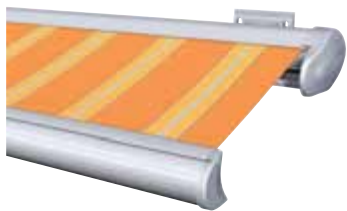

Genießen Sie die schönsten Stunden zuhause. **Viele Modelle, variantenreiche Designs** – finden Sie immer den passenden Sonnenschutz, egal ob für Terrasse, Balkon oder Garten.

Kassetten-Markisen

Komfortable Technik und modernes Design für pure Entspannung im Schatten. Bei schlechtem Wetter ist das **Tuch in der Kassette optimal vor Wind und Schmutz geschützt.**

Gelenkarm-Markisen

Sommerliches Wohlfühlklima im Freien: **perfekt geeignet für bauseits geschützte Montage** spenden Gelenkarm-Markisen angenehmen Schatten auf Balkon oder Terrasse.

Exklusive Sonnensegel

Egal ob starr zum schnellen Auf- und Abbau auf freien Flächen oder beweglich zur festen Installation – WAREMA Sonnensegel sind **architektonische Stilmittel** und bieten zugleich ein **tolles Sommer-Flair.**

Zubehör

Integrierte Komfort-Steuerung in der Kassetten-Markise K60

Die Markise ist vollautomatisch vor Wind geschützt und kann bequem per Funk bedient werden – die Technik hält sich dabei komplett versteckt.